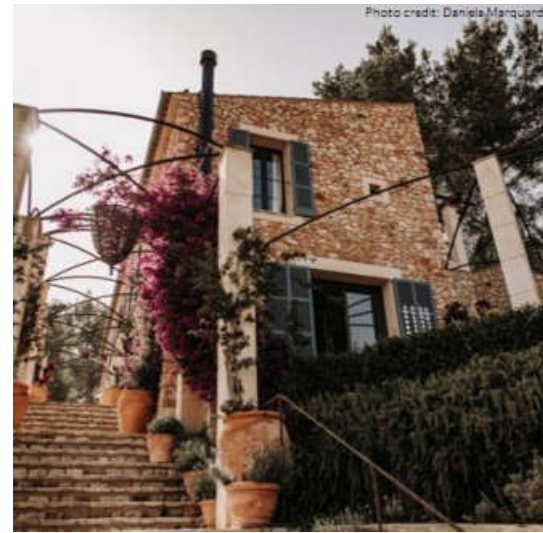

Modern sanierte Finca mit herrlicher Aussicht

Dieses fantastische Anwesen liegt auf einem Hügel mit einem beeindruckenden Panoramablick. Die perfekte Kulisse für eine romantische Hochzeitszeremonie. Die Kombination von altem und neuem Bauwerk verleiht dem ursprünglich mallorquinischen Herrenhaus einen ganz besonderen Charme. Auch die Einrichtung ist liebevoll von den Besitzern aus der ganzen Welt zusammengetragen worden. Ein Infinity-Pool liegt etwas abseits vom Haus mit einer wunderschönen Aussenbar, wo Sie bis in die Morgenstunden feiern können.

(Licencia turística: VT9329)

Kapazität:	Außen bis 70 Personen
Region:	Inselmitte
Übernachtung:	6DZ & 1 EZ für max. 14 Personen & 3 Tipis & 1 Yurt
Küche:	Caterer

Photo credit: Daniela Marquardt

Photo credit:
Daniela Marquardt