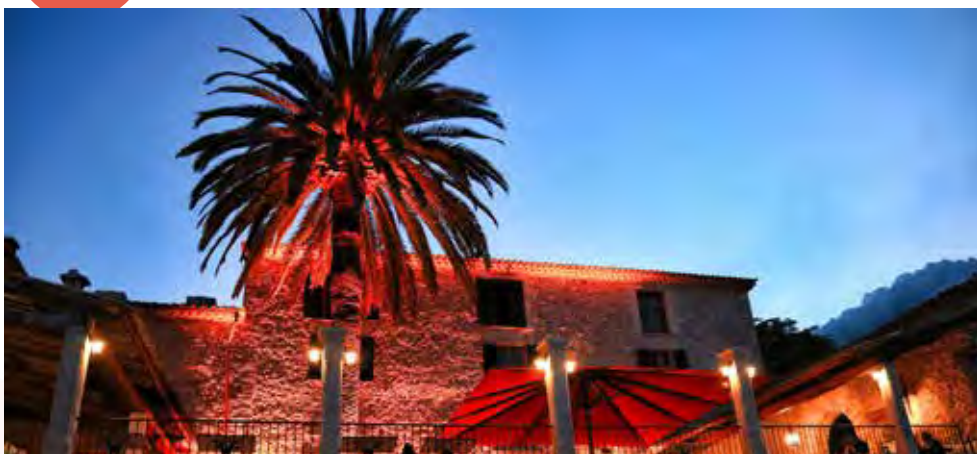

MALLORCA HOCHZEITEN
Your wedding planner since 1998

ANDRATX
PORRERES

+34 971 137 594
+34 971 166 647

info@mallorca-hochzeiten.com
mallorca-hochzeiten.com