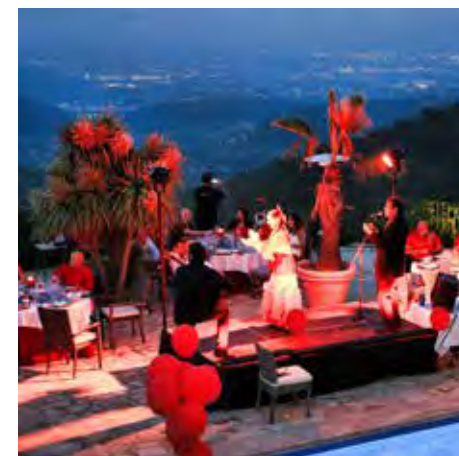

MALLORCA HOCHZEITEN
Your wedding planner since 1998

ANDRATX
PORRERES

+34 971 137 594
+34 971 166 647

info@mallorca-hochzeiten.com
mallorca-hochzeiten.com