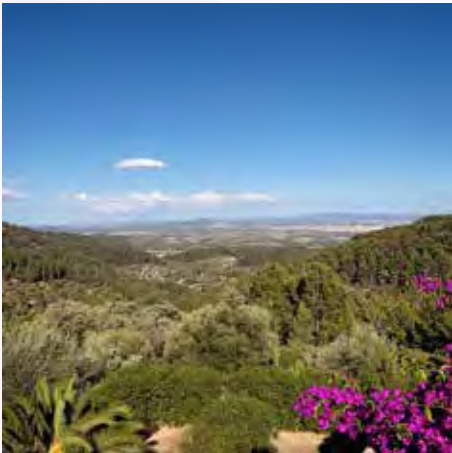

019

MALLORCA HOCHZEITEN
Your wedding planner since 1998

ANDRATX
PORRERES

+34 971 137 594
+34 971 166 647

info@mallorca-hochzeiten.com
mallorca-hochzeiten.com