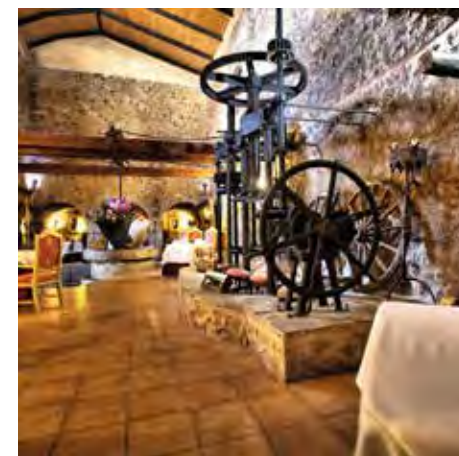

MALLORCA HOCHZEITEN
Your wedding planner since 1998

ANDRATX
PORRERES

+34 971 137 594
+34 971 166 647

info@mallorca-hochzeiten.com
mallorca-hochzeiten.com